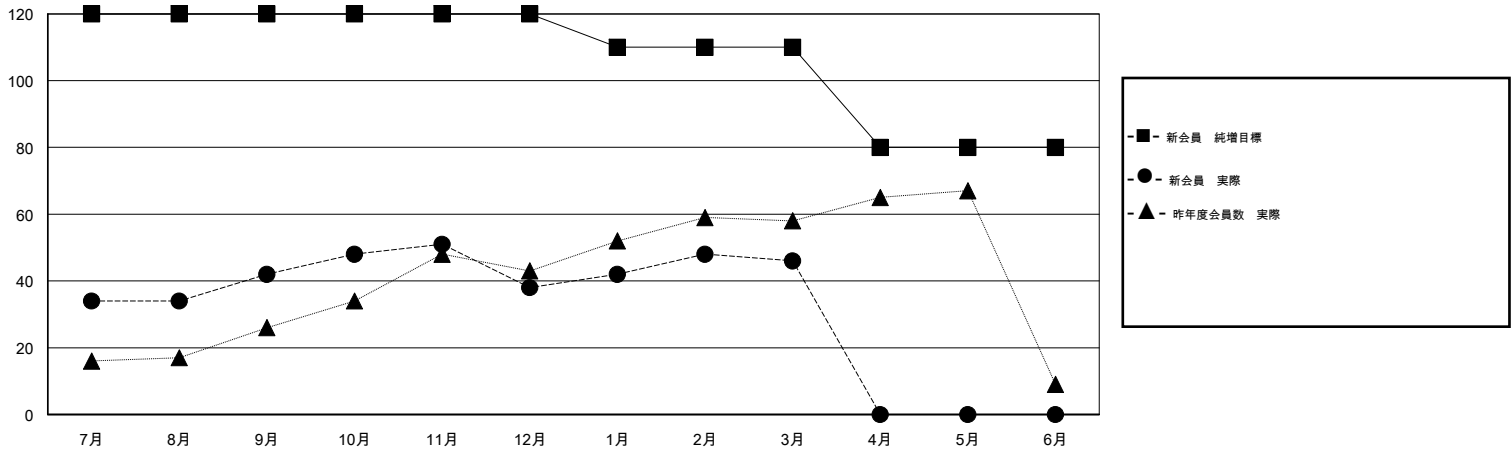

MONTHLY MEMBERSHIP PROGRESS REPORT

District 332 E

Results as of: 3/31/2017

GMT: Masayuki Kaneko

地域 JAPAN

GMT会則地域

クラブ				名			
結果: 2016-2017				結果: 2016-2017			
四半期	新クラブ目標	新クラブ	解散クラブ	四半期	新会員 (再入会と転入を含めない) 純増目標	新会員 (再入会と転入を含めない) 実際	退会者 (転籍を含む) 実際
7月/8月/9月	0	0	0	7月/8月/9月	120	66	24
10月/11月/12月	0	0	0	10月/11月/12月	0	22	26
1月/2月/3月	0	0	0	1月/2月/3月	-10	38	30
4月/5月/6月	0	0	0	4月/5月/6月	-30	0	0

新クラブ目標及び実績累計

会員目標及び実績累計

解散クラブ: 0	44 CLUBS OF 56 一名以上の新会員を登録	男女別
退会者	会員累計データを見るには、ここをクリック ク	男性 1,625 (77.98%)
物故会員 4		女性 459 (22.02%)
クラブ解散 0	世帯主/家族会員合計 716	
その他 76	国際会費半額の家族会員 387	
合計 80		